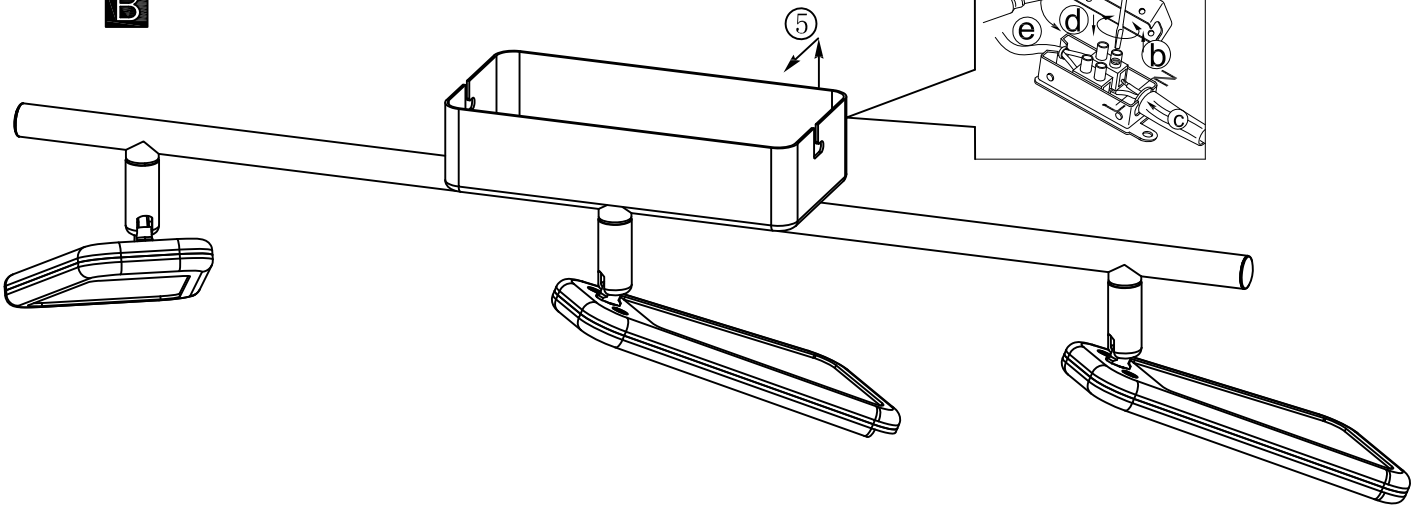

B

BLA95451

A5单面印刷

 东莞东进照明有限公司		名称	2016-113C三头射灯	
绘图	谭亮		货号	95451
校对			通用	
审核		版次	V:1.0	
批准		日期	20151225	